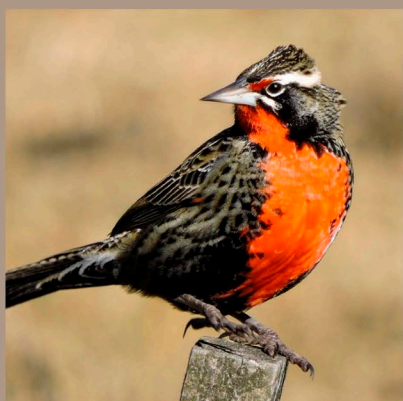

Tero común
Valnellus chilensis

Chorlo Cabezón
Oreopholus ruficollis

Torcaza
Zenaida auriculata

Torcacita común
Columbina picui

Loro barranquero
Cyanoliseus patagonus

Paloma doméstica
Columba livia

Guía de identificación

Calandria mora
Mimus patagonicus

Cachirla común
Anthus correndera

Yal negro
Phrygilus fruticeti

Comesebo andino
Phrygilus gayi

Misto
Sicalis luteola

Jilguero austral
Sicalis lebruni

Diuca común
Diuca diuca

Guía de identificación

Tordo músico
Agelaioides badius

Tordo renegrado
Molothrus bonariensis

Varillero ala amarilla
Agelaius thilius

Loica común
Sturnella loyca

Cabecitanegra austral
Carduelis barbata

Gorrión
Passer domesticus

Subí tu foto con el
#Ornitologia
#YoMeQuedoEnCasa
de alguna de estas aves
que veas en tu jardín.