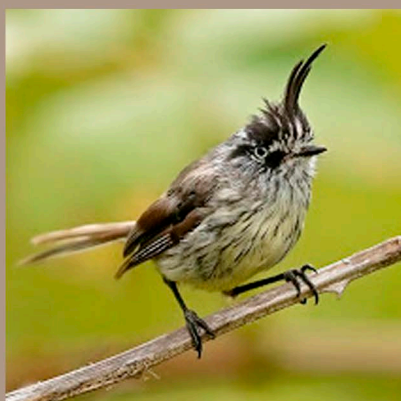

Tero común
Valnellus chilensis

Chorlo Cabezón
Oreopholus ruficollis

Torcaza
Zenaida auriculata

Torcacita común
Columbina picui

Loro barranquero
Cyanoliseus patagonus

Paloma doméstica
Columba livia

Guía de identificación

Cotorra

Myiopsitta monachus

Lechucita vizcachera

Athene cunicularia

Hornero

Furnarius rufus

Canastero coludo

Asthenes pyrrholeuca

Coludito cola negra

Leptasthenura aegithaloides

Sobrepuesto

Lessonia rufa

Cachudito pico negro

Anairetes parulus

Benteveo común

*Pitangus sulphuratus
argentinus*

Viudita común

Knipolegus aterrimus

Guía de identificación

Pico de plata

Hymenops perspicillatus

Tijereta

Tyrannus savana

Dormilona cara negra