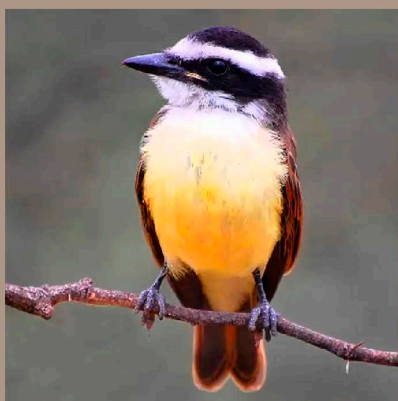

Tero común
Valnellus chilensis

Chorlo Cabezón
Oreopholus ruficollis

Torcaza
Zenaida auriculata

Torcacita común
Columbina picui

Loro barranquero
Cyanoliseus patagonus

Paloma doméstica
Columba livia

Guía de identificación

Cotorra

Myiopsitta monachus

Lechucita vizcachera

Athene cunicularia

Hornero

Furnarius rufus

Canastero coludo

Asthenes pyrrholeuca

Coludito cola negra

Leptasthenura aegithaloides

Sobrepuesto

Lessonia rufa

Cachudito pico negro

Anairetes parulus

Benteveo común

*Pitangus sulphuratus
argentinus*

Viudita común

Knipolegus aterrimus

Guía de identificación

Pico de plata

Hymenops perspicillatus

Tijereta

Tyrannus savana

Dormilona cara negra