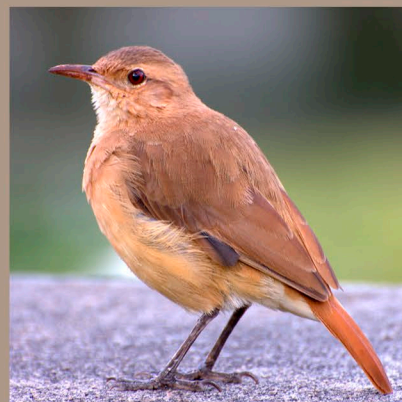

Las Aves de mi Jardín

Un reto para
esta cuarentena

MUNICIPALIDAD
DE TRELEW

TW
NUESTRA CIUDAD

Guía de identificación

Chimango
Milvago chimango

Halconcito Colorado
Falco sparverius

Halcón Peregrino
Falco peregrinus cassini

Tero común
Valnellus chilensis

Chorlo Cabezón
Oreopholus ruficollis

Torcaza
Zenaida auriculata

Torcacita común
Columbina picui

Loro barranquero
Cyanoliseus patagonus

Paloma doméstica
Columba livia

Guía de identificación

Cotorra

Myiopsitta monachus

Lechucita vizcachera

Athene cunicularia

Hornero

Furnarius rufus

Canastero coludo

Asthenes pyrrholeuca

Coludito cola negra

Leptasthenura aegithaloides

Sobrepuesto

Lessonia rufa

Cachudito pico negro

Anairetes parulus

Benteveo común

*Pitangus sulphuratus
argentinus*