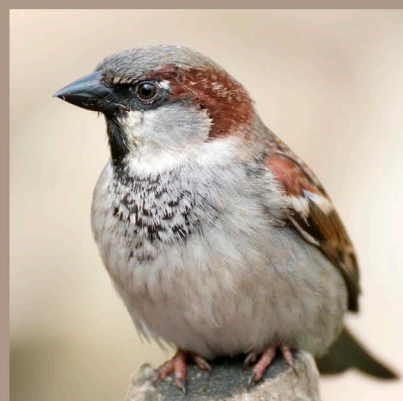

Calandria mora
Mimus patagonicus

Cachirla común
Anthus correndera

Yal negro
Phrygilus fruticeti

Comesebo andino
Phrygilus gayi

Misto
Sicalis luteola

Jilguero austral
Sicalis lebruni

Diuca común
Diuca diuca

Guía de identificación

Tordo músico
Agelaioides badius

Tordo renegrado
Molothrus bonariensis

Varillero ala amarilla
Agelaius thilius

Loica común
Sturnella loyca

Cabecitanegra austral
Carduelis barbata

Gorrión
Passer domesticus

Subí tu foto con el
#Ornitologia
#YoMeQuedoEnCasa
de alguna de estas aves
que veas en tu jardín.