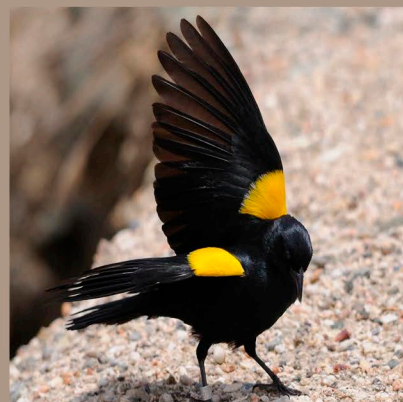

Calandria mora
Mimus patagonicus

Cachirla común
Anthus correndera

Yal negro
Phrygilus fruticeti

Comesebo andino
Phrygilus gayi

Misto
Sicalis luteola

Jilguero austral
Sicalis lebruni

Diuca común
Diuca diuca

Guía de identificación

Tordo músico
Agelaioides badius

Tordo renegrado
Molothrus bonariensis

Varillero ala amarilla
Agelaius thilius

Loica común
Sturnella loyca

Cabecitanegra austral
Carduelis barbata

Gorrión
Passer domesticus

Subí tu foto con el
#Ornitologia
#YoMeQuedoEnCasa
de alguna de estas aves
que veas en tu jardín.